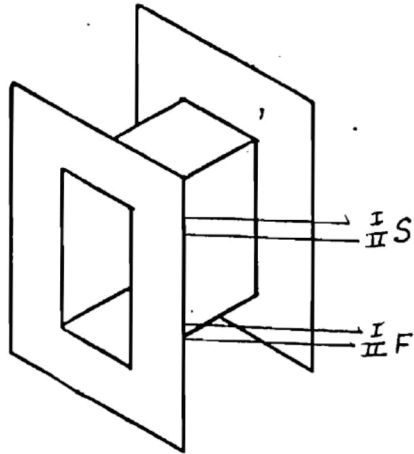

NO. JE-85121
 DATE 12/10/85
 CUSTOMER NO. JENSEN
 SERVICE OUTPUT XFMR LOW PRG
200HZ TO 12 KHZ @ +18db

	USE	DCR	WIRE	TURNS	TAP	INSULATION
I	PRI	//	32 ss	590		
II	SEC	//	32 ss			; I.L. MYLAR