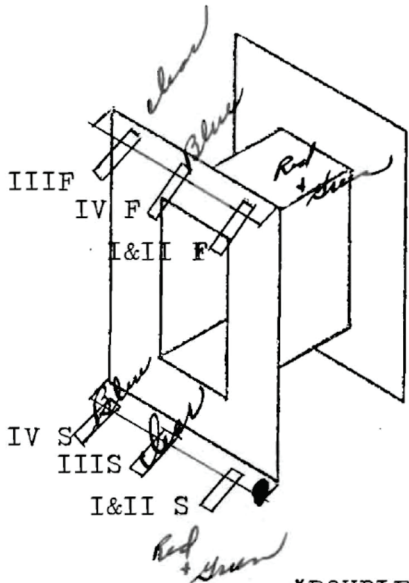

NO. JE-111-L PC  
 DATE DEC, 5, 1979  
 CUSTOMER NO. Jensen  
 SERVICE 1:1 or 1:2

\*DOUBLE CHECK STARTS & FINISHES\*

	USE	DCR	WIRE	TURNS	TAP	INSULATION
I	PRI	////	33ss	660		
II	PRI	////	33ss	660		
III	SEC	////	33ss	660 $\frac{1}{2}$		
IV	SEC	////	33ss	660 $\frac{1}{2}$		