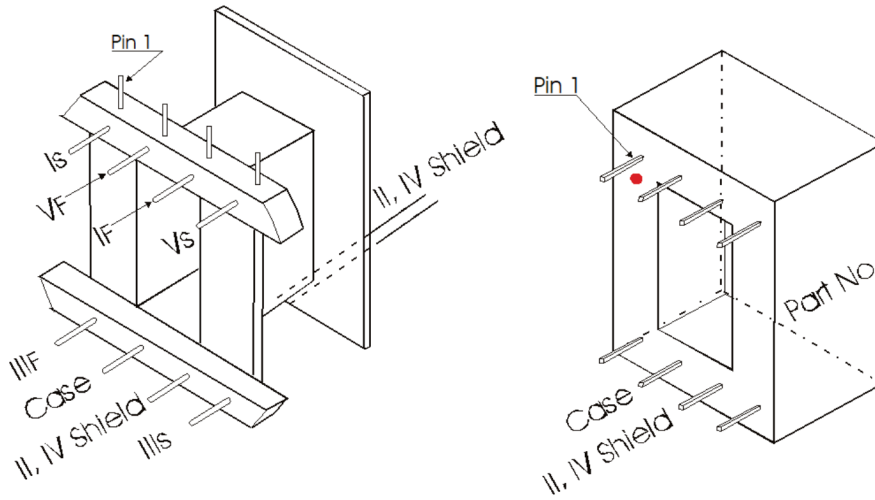

9050 Independence Ave.  
 Canoga Park, California 91304  
 ☎ (818) 993-4644 ☎ (818) 993-4604

<b>Bobbin:</b>	1/4 x 1/4 8-Pin	<b>Part No:</b>	CM-4223PC
<b>Core:</b>	2425 LE 8414	<b>Date:</b>	December 23, 2014
<b>Case:</b>	OL1480-0875MU	<b>Customer:</b>	
<b>Terminals:</b>	8 Pin PC	<b>Service:</b>	Microphone Input
<b>Embedment:</b>	Superior		150/600 : 10K (1:7)

	Use:	Notes:	Wire:	Turns	Tap	Insulation
1	Pr		28 AWG	642		40 L B Mylex 4 mil