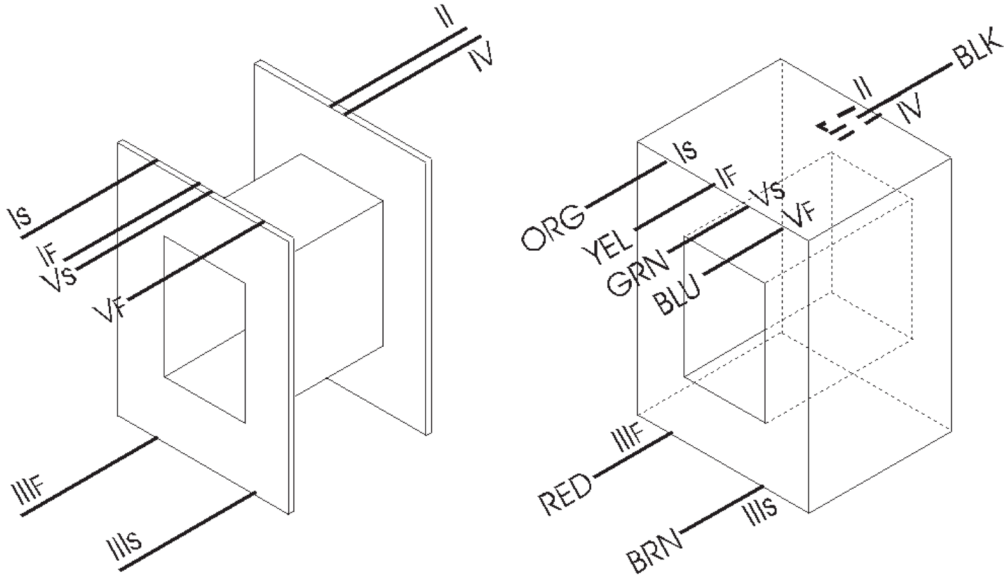

4487 Ish Drive  
 Simi Valley, CA 91063  
 (818) 993-4644

<b>Bobbin:</b>	5/8 x 5/8	<b>Part No:</b>	CM-27112 V2.0
<b>Core:</b>	EI-625 50/50	<b>Date:</b>	
<b>Case:</b>	CF Horizontal	<b>Customer:</b>	
<b>Terminals:</b>	26 ga 13"	<b>Service:</b>	Output transformer
<b>Embedment:</b>			150:150:150 1:1:1 ref. Sowter 3343

	Use:	Notes:	Wire:	Turns	Tap	Insulation
I	Sec		31 spn	470		1 L. Mylar Tape