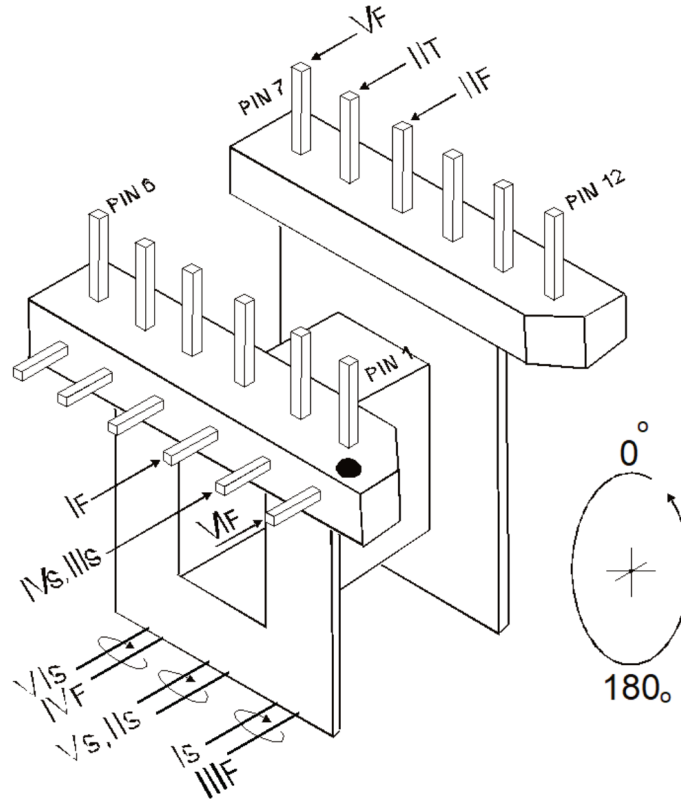

9050 Independence Ave.  
 Canoga Park, California 91304  
 ☎ (818) 993-4644 ☒ (818) 993-4604

<b>Bobbin:</b>	5/8 x 5/8 12 Pin	<b>Part No:</b>	CM-15615PC	Rev B
<b>Core:</b>	EI 625 4914 (high nickel)	<b>Date:</b>	July 21, 2015	
<b>Case:</b>	Open	<b>Customer:</b>	Savitsky <sup>1</sup>	
<b>Terminals:</b>	PC Pins	<b>Service:</b>	Tube Output	
<b>Embedment:</b>	Acrylic		7K : 300/32	

**SEE NOTES, BELOW**

	Use:	Notes:	Wire:	Turns	Tap	Insulation	
I	Pri		35 spn	650 <sup>1</sup> / <sub>2</sub>		2L Plain Mylar 1 mil	W=20.5 P=0.189 (6L)