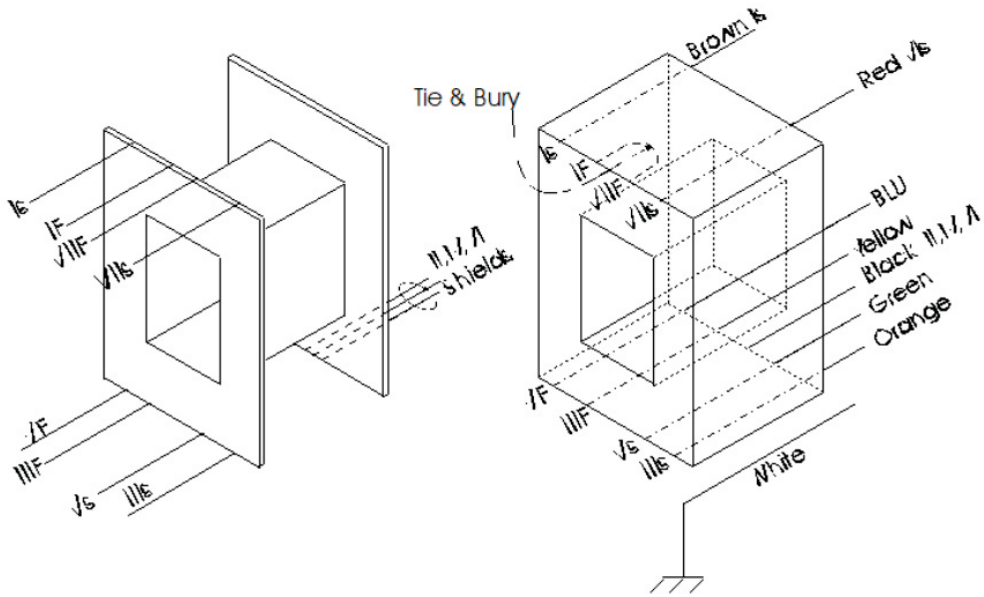

9050 Independence Ave.  
 Canoga Park, California 91304  
 ☎ (818) 993-4644 ✉ (818) 993-4604

|                   |                     |                  |                   |
|-------------------|---------------------|------------------|-------------------|
| <b>Bobbin:</b>    | 1/4 x 3/8           | <b>Part No:</b>  | CM-1251           |
| <b>Core:</b>      | 2425 LE 8414        | <b>Date:</b>     | March 5, 2013     |
| <b>Case:</b>      | ZMC - 112 x 1000 Mu | <b>Customer:</b> | Cary Audio Design |
| <b>Terminals:</b> | 9" 30 ga            | <b>Service:</b>  | Line Input        |
| <b>Embedment:</b> | E-Cast F-82         |                  | 1 : 1+1           |